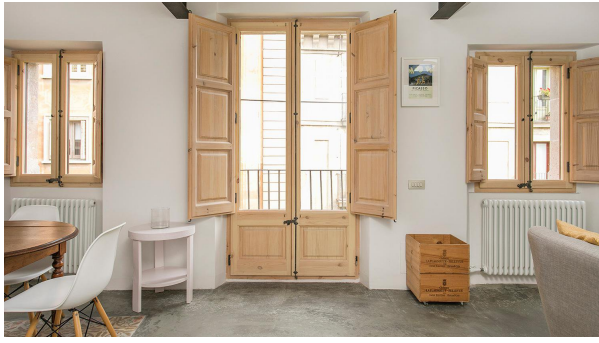

+34 610 52 07 25
info@barcelona.ru